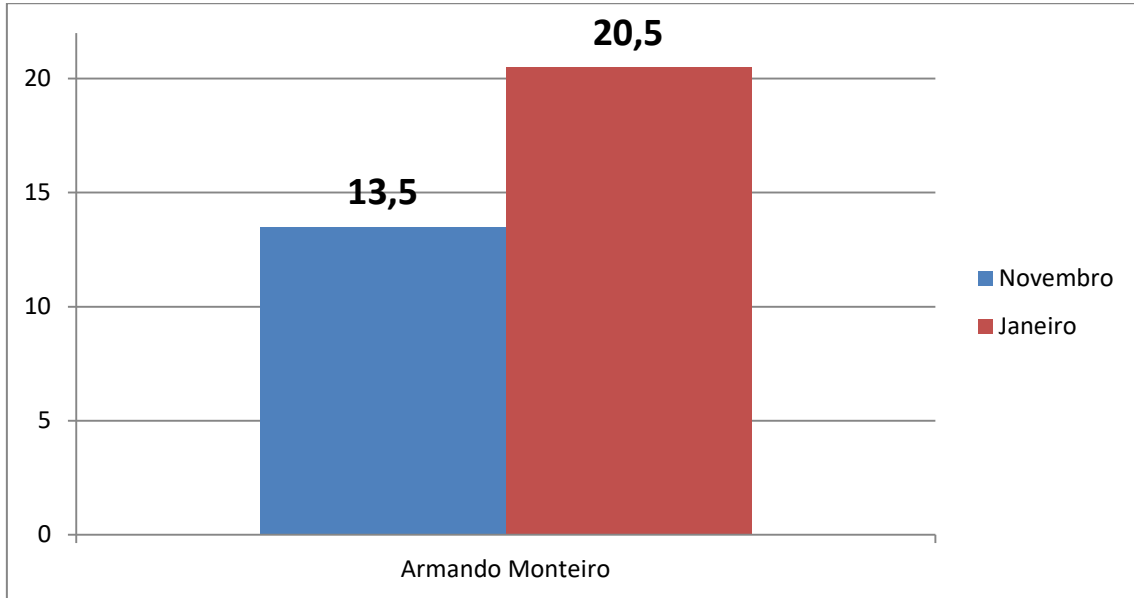

Comparativo pesquisas Novembro/17 e Janeiro/18

Candidato Armando Monteiro

Comparativo pesquisas Novembro/17 e Janeiro/18

Candidato Paulo Câmara

Comparativo pesquisas Novembro/17 e Janeiro/18

Candidata Marília Arraes

Comparativo pesquisas Novembro/17 e Janeiro/18

Candidato Mendonça Filho

Comparativo pesquisas Novembro/17 e Janeiro/18

Candidato Fernando Bezerra Coelho

Comparativo pesquisas Novembro/17 e Janeiro/18

Candidato Bruno Araújo