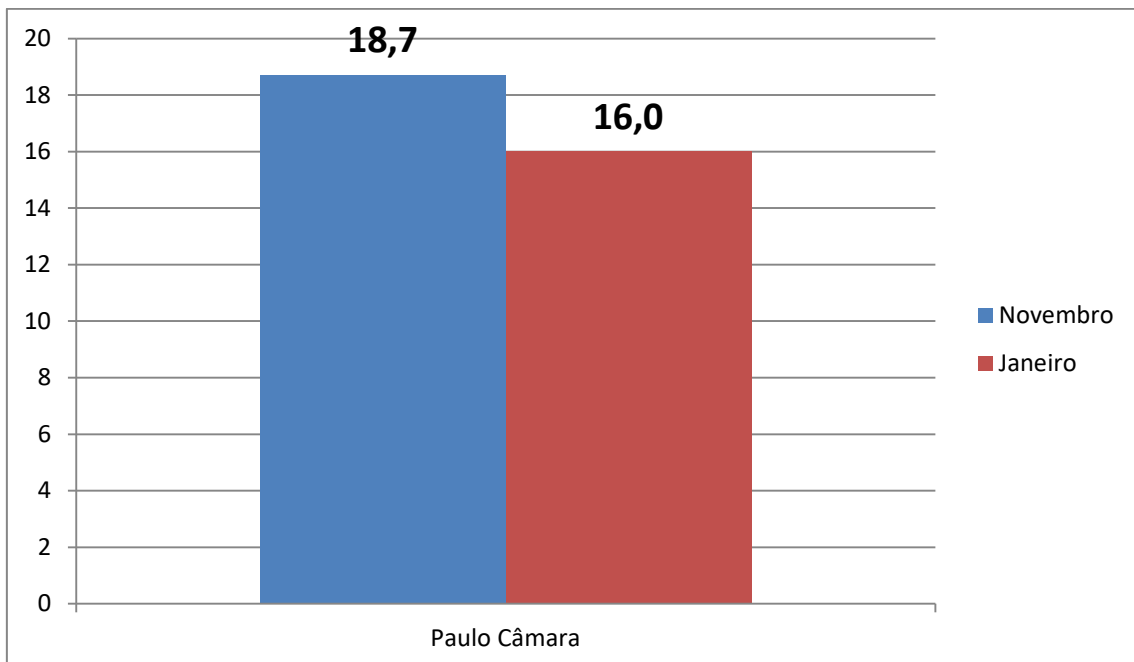

Comparativo pesquisas Novembro/17 e Janeiro/18

Candidato Armando Monteiro

Comparativo pesquisas Novembro/17 e Janeiro/18

Candidato Paulo Câmara

Comparativo pesquisas Novembro/17 e Janeiro/18

Candidata Marília Arraes

Comparativo pesquisas Novembro/17 e Janeiro/18

Candidato Mendonça Filho

Comparativo pesquisas Novembro/17 e Janeiro/18

Candidato Fernando Bezerra Coelho

Comparativo pesquisas Novembro/17 e Janeiro/18

Candidato Bruno Araújo