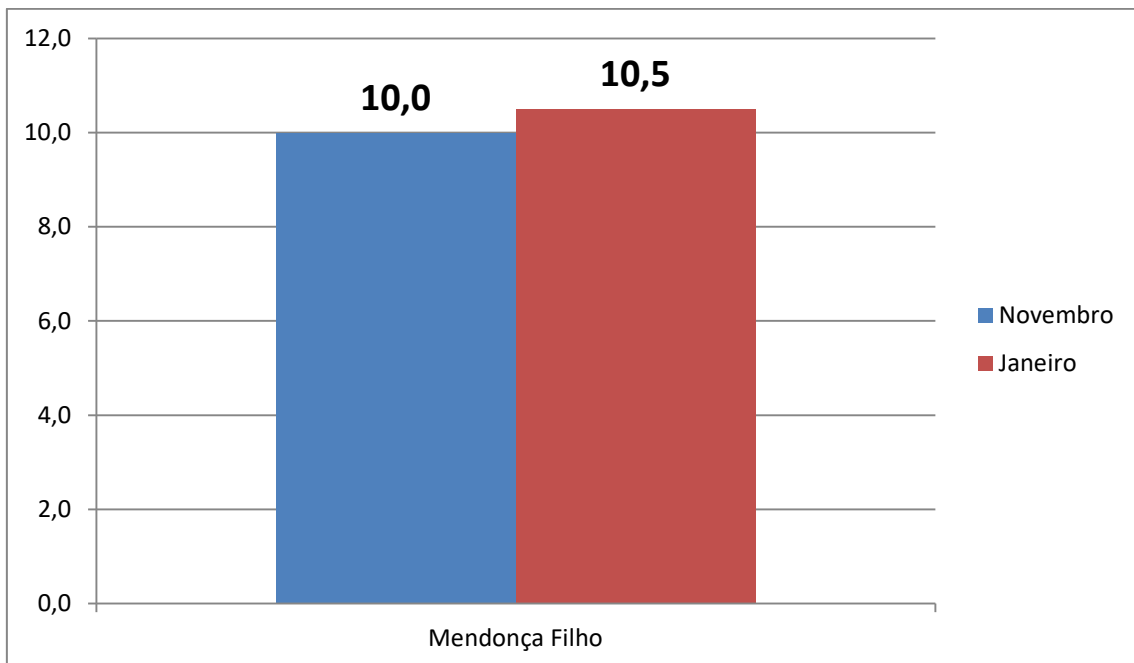

Comparativo pesquisas Novembro/17 e Janeiro/18

Candidato Armando Monteiro

Comparativo pesquisas Novembro/17 e Janeiro/18

Candidato Paulo Câmara

Comparativo pesquisas Novembro/17 e Janeiro/18

Candidata Marília Arraes

Comparativo pesquisas Novembro/17 e Janeiro/18

Candidato Mendonça Filho

Comparativo pesquisas Novembro/17 e Janeiro/18

Candidato Fernando Bezerra Coelho

Comparativo pesquisas Novembro/17 e Janeiro/18

Candidato Bruno Araújo