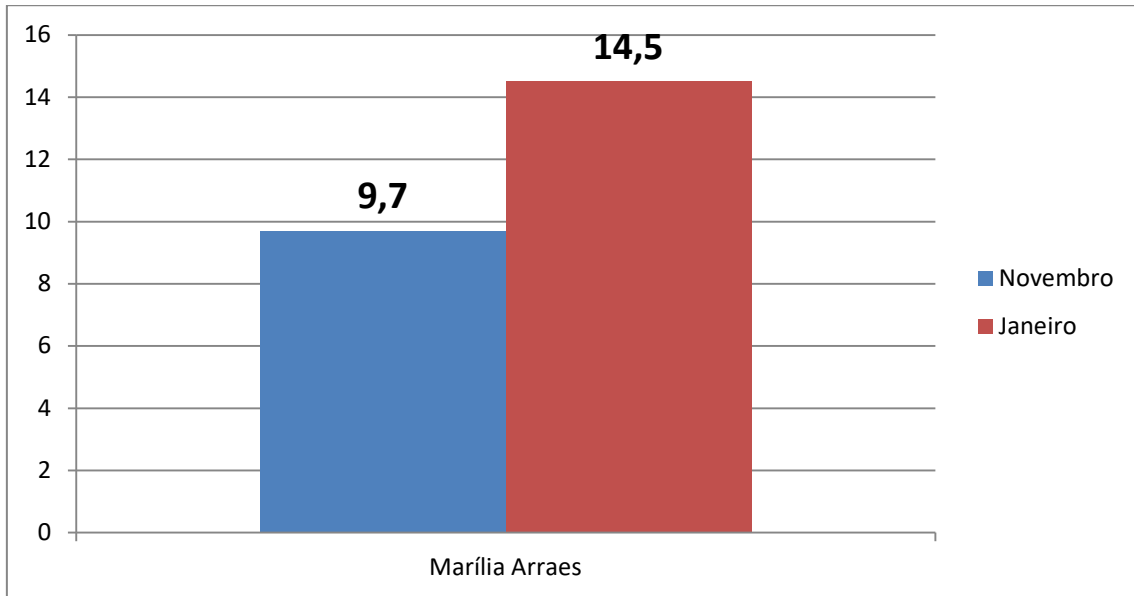

Comparativo pesquisas Novembro/17 e Janeiro/18

Candidato Armando Monteiro

Comparativo pesquisas Novembro/17 e Janeiro/18

Candidato Paulo Câmara

Comparativo pesquisas Novembro/17 e Janeiro/18

Candidata Marília Arraes

Comparativo pesquisas Novembro/17 e Janeiro/18

Candidato Mendonça Filho

Comparativo pesquisas Novembro/17 e Janeiro/18

Candidato Fernando Bezerra Coelho

Comparativo pesquisas Novembro/17 e Janeiro/18

Candidato Bruno Araújo

Comparativo pesquisas Novembro/17 e Janeiro/18

Branco/nulo/indeciso/não sabe ou não opinou